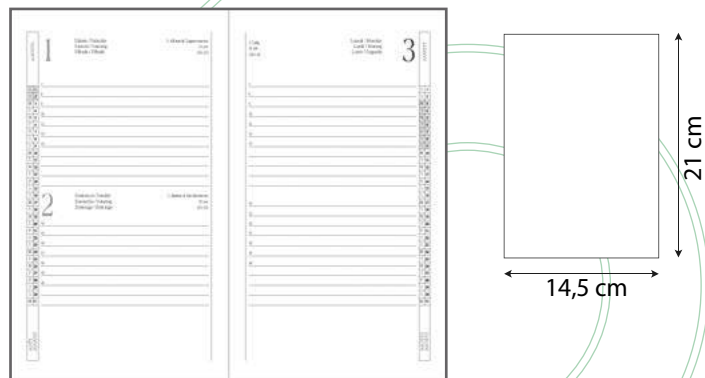

DAILY AGENDA PET RICICLATO

WHITE **23730**

Agenda giornaliera 2023 con copertina in R-PET

cm 14,5 x 21 - copertina 50% R-pet 50% poliestere giornaliera