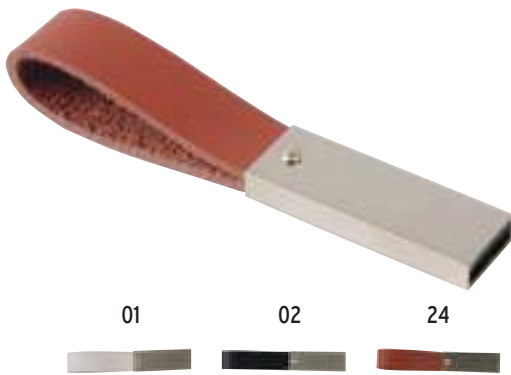

18481

Chiavetta USB **4 Gb** in PU e metallo

cm 7.5 x 1,2 x 0.4 - PU/metallo 25/600