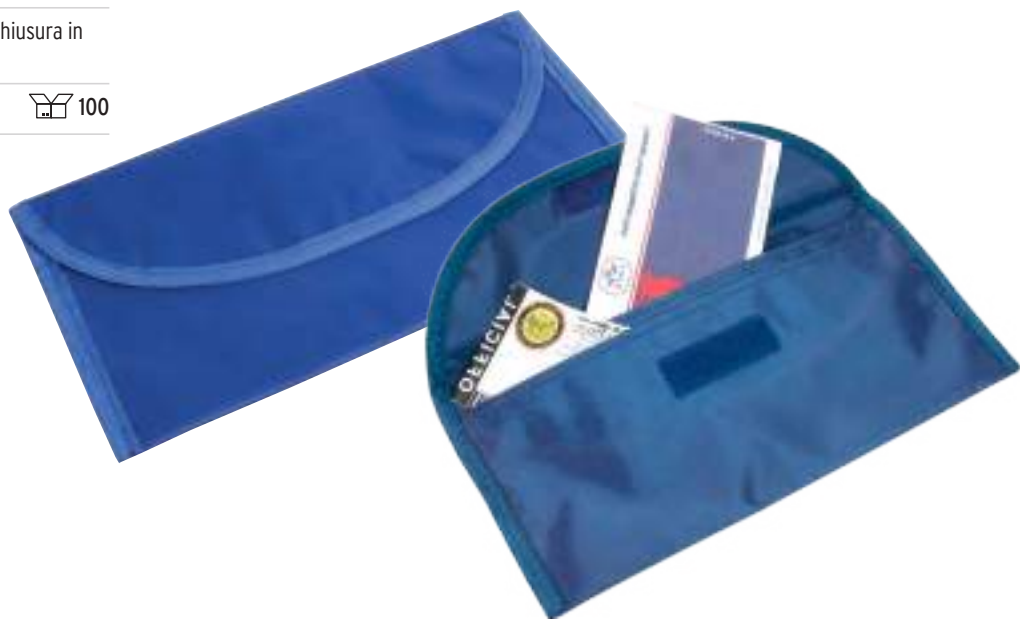

00880

Portadocumenti in poliestere 70D con due tasche e chiusura in velcro

cm 27 x 14,5 x 1 - poliestere 70D

100