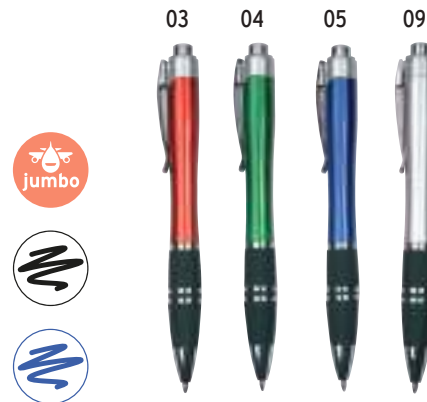

19822

Penna a scatto in plastica con clip in metallo e impugnatura zigrinata

mm Ø7 x 135 - plastica

50/1000