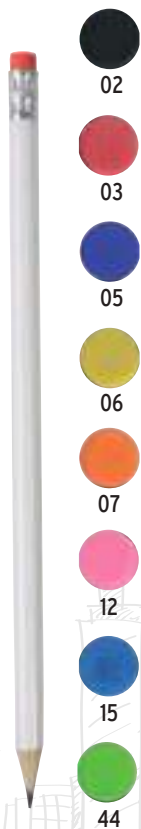

19804

Matita cilindrica nera con gomma colorata (temperata)

cm 19 - legno

100/2000

18807

Matita in legno con mina in grafite, a sezione cilindrica con fusto colorato e gommino in tinta (temperata)

cm 19 - legno