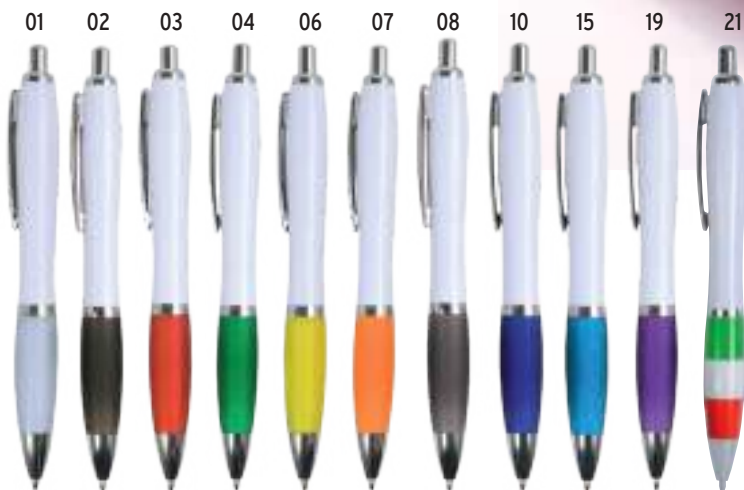

12853

Penna a scatto in plastica ABS, con fusto bianco, impugnatura colorata gommata e clip in metallo

mm Ø9 x 140 - ABS+AS

50/1000