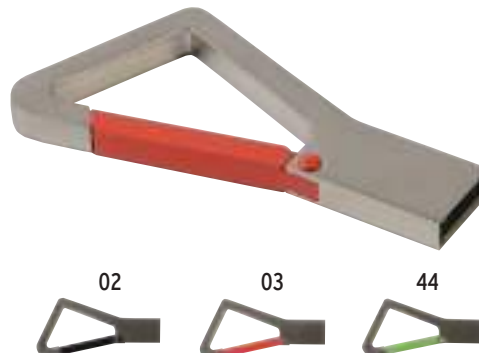

12414

Chiavetta USB 4Gb, in plastica a forma di cuore

cm 4,5 x 4 x 1 - ABS 25/100

18481

Chiavetta USB **4 Gb** in PU e metallo

cm 7.5 x 1,2 x 0.4 - PU/metallo 25/600

18480

Chiavetta USB **4 Gb** in metallo con moschettone