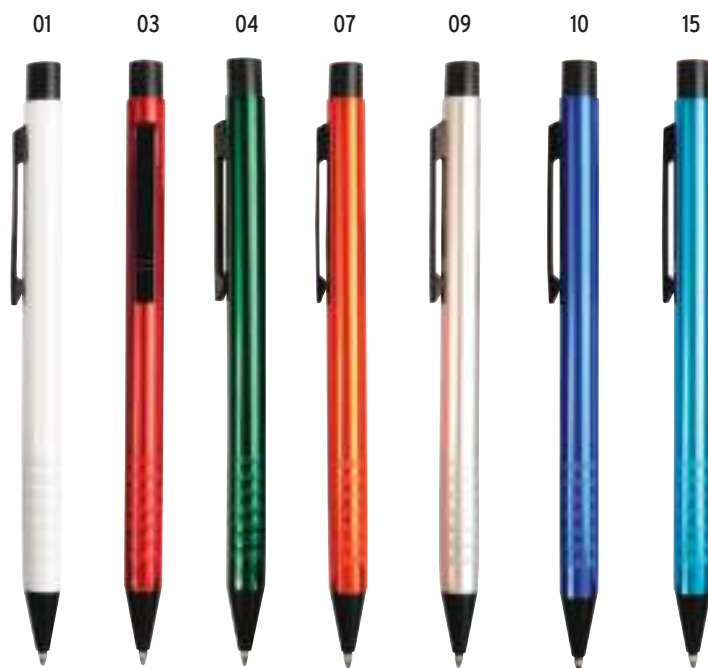

jumbo

LASER

20803

Penna a scatto in alluminio con clip nera in metallo

mm Ø7 x 150 - alluminio

50/500