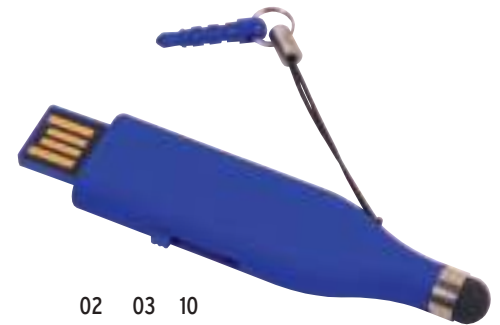

13404

Chiavetta USB **4 Gb**, in ABS con puntale touch screen e mini jack per attaccarlo al dispositivo

cm 6.5 x 2 x 0.7 - ABS/metallo 25/600