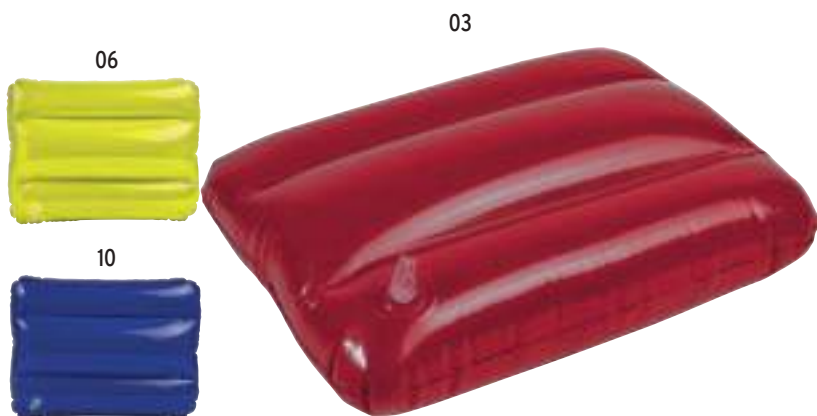

taglia junior - poliestere

50/500

16124

Tappetino poggia piedi in poliestere richiudibile e trasformabile in sacca per indumenti

aperto cm ø 65 - chiuso cm 16 x 11 x 3 - poliestere

20/200

19419

Cuscino gonfiabile da spiaggia in PVC