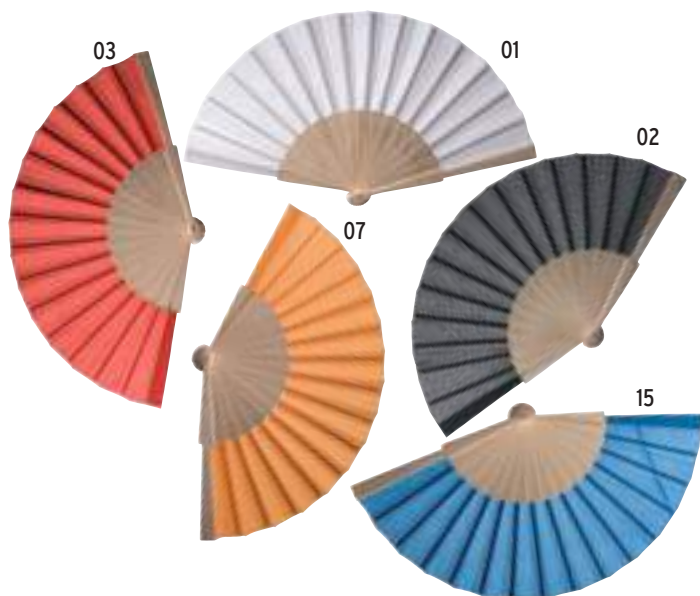

unisex - UV400 - ottica cat.3 policarbonato  12/300

08428

Ventaglio in tessuto di cotone con manico in legno

cm 23 - cotone + legno  25/250

10432

Ventaglio in carta colorata con manico in plastica bianca

cm ø 24 x 26 - plastica + carta  100/500