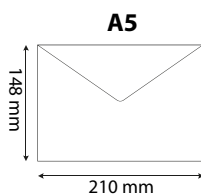

10

16

19421

Busta portadocumenti in PP 150 con 1 tasca e chiusura a clip (A5)

cm 23,6 x 17 - PP

240/960