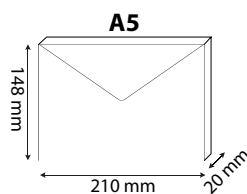

19424

Busta portadocumenti in PP 150 con 1 tasca e chiusura a clip (A5), con soffietto

cm 23,6 x 17 x 3- PP

180/720