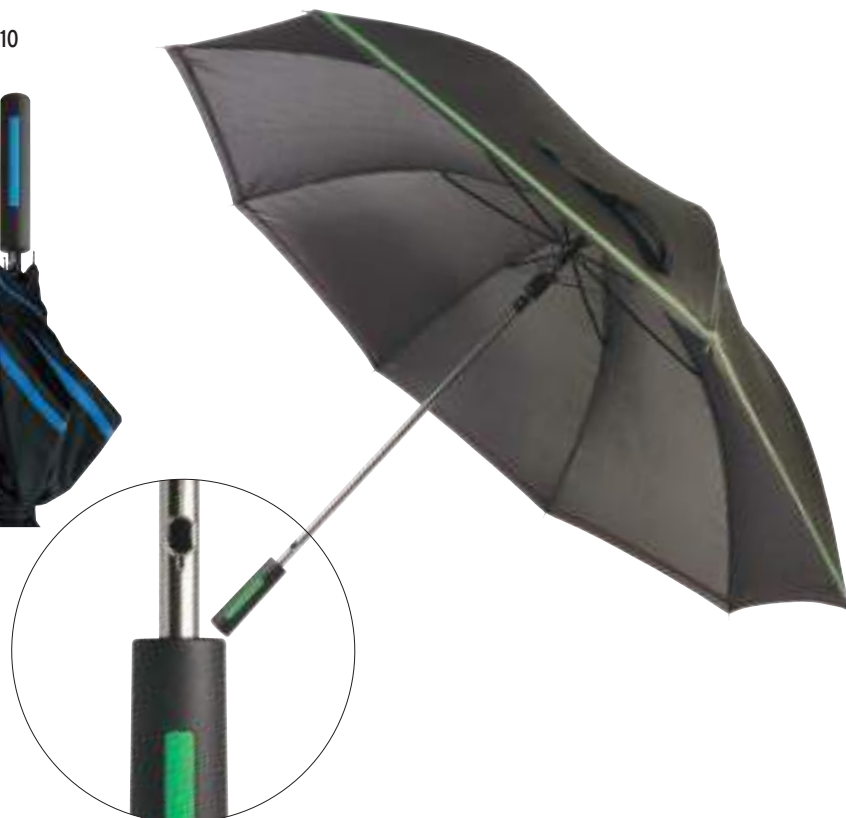

00410

Ombrello Golf, con fusto in metallo e manico dritto in legno

28" / ø 126 cm - poliestere 190T

12/24

01   03   04   07   10

06500

Ombrello Golf automatico e manico dritto gommato, fusto in alluminio

27" / ø 125 cm - pongee 190T

12/24