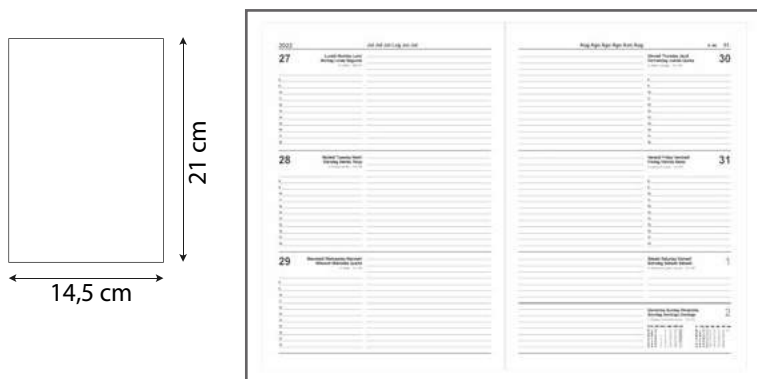

Agenda giornaliera 2023 con copertina in R-PET

cm 14,5 x 21 - copertina 50% R-pet 50% poliestere giornaliera

WEEKLY AGENDA PET RICICLATO

WHITE **23731**

Agenda settimanale 2023 con copertina in R-PET

cm 14,5 x 21 - copertina 50% R-pet 50% poliestere settimanale