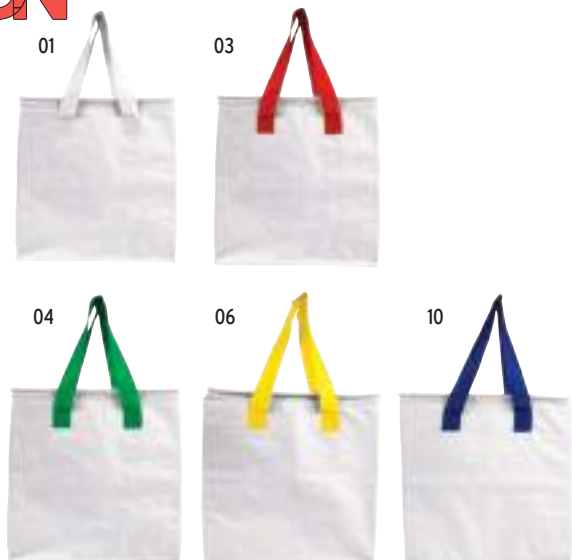

21119

Borsa termica in PP laminato, manici lunghi colorati, chiusura zip

38 x 40 x 19 cm - PP laminato 120 g/m²

5/40

19127

Borsa termica in TNT, interno argentato con manici, chiusura con zip e soffietto alla base

cm 33 x 39,5 x (13)

TNT 70g/m² / 2mm EPE ALU FOAM

10/100