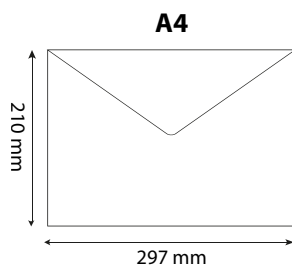

19422

Busta portadocumenti in PP 150 con 1 tasca e chiusura a clip (A4)

cm 33 x 23,3- PP

240/480