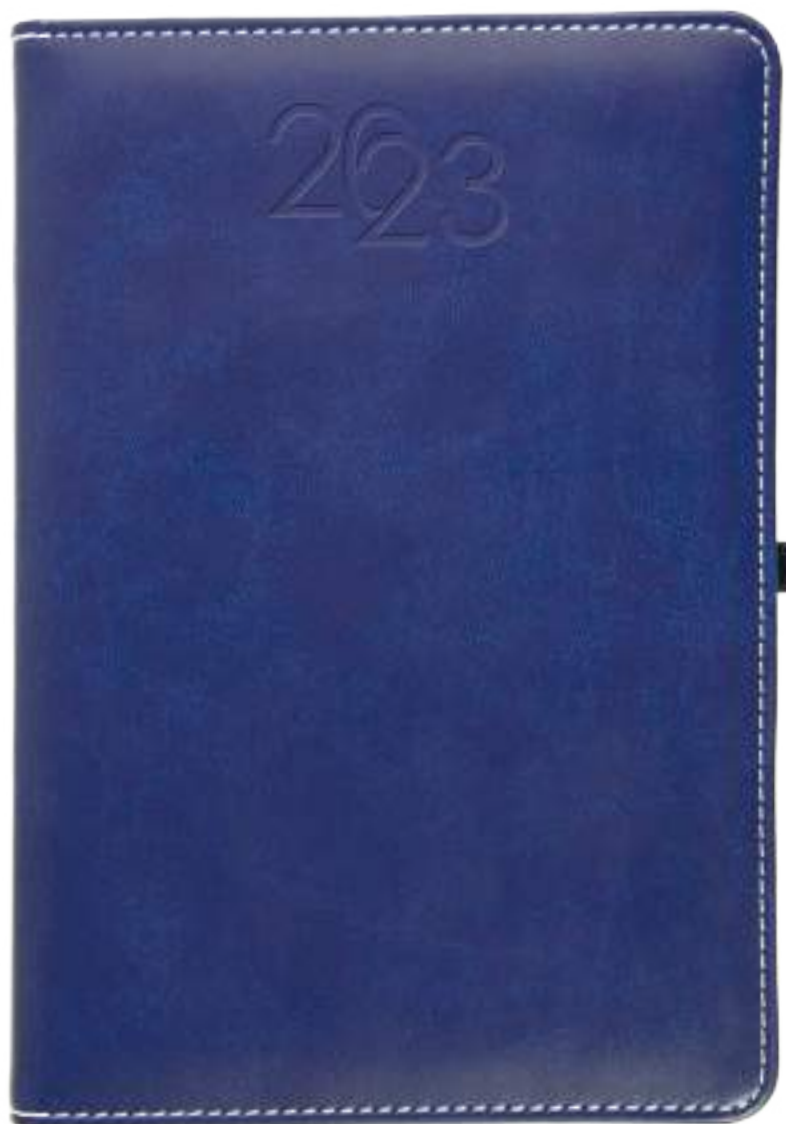

03

04

05

07

10