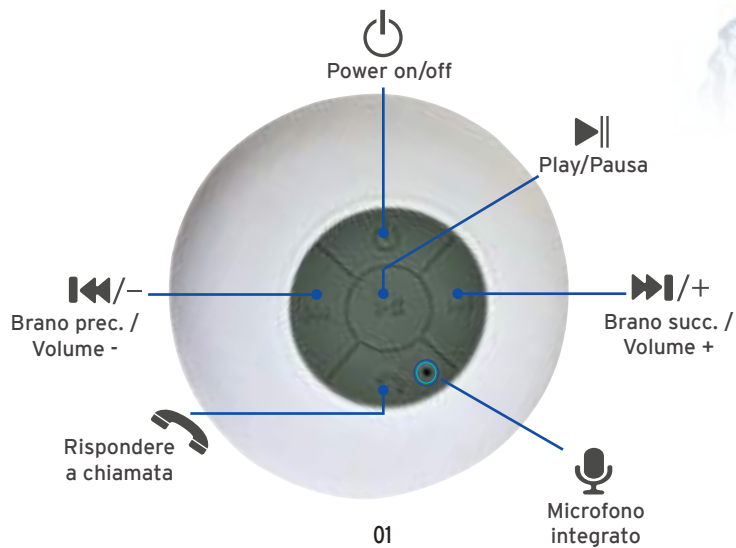

waterproof

20402

Altoparlante Bluetooth da doccia waterproof

cm (h)5 x (ø)8 - plastica

50/100

15

19411

Altoparlante Bluetooth V 3.0 in ABS gommato con microfono incorporato, lettore Micro SD per file MP3 precaricati, radio FM. Supporta la modalità di chiamata a mani libere. Cavo Standard di ricarica incluso

cm 11 x 8 x 3,8 - ABS

50