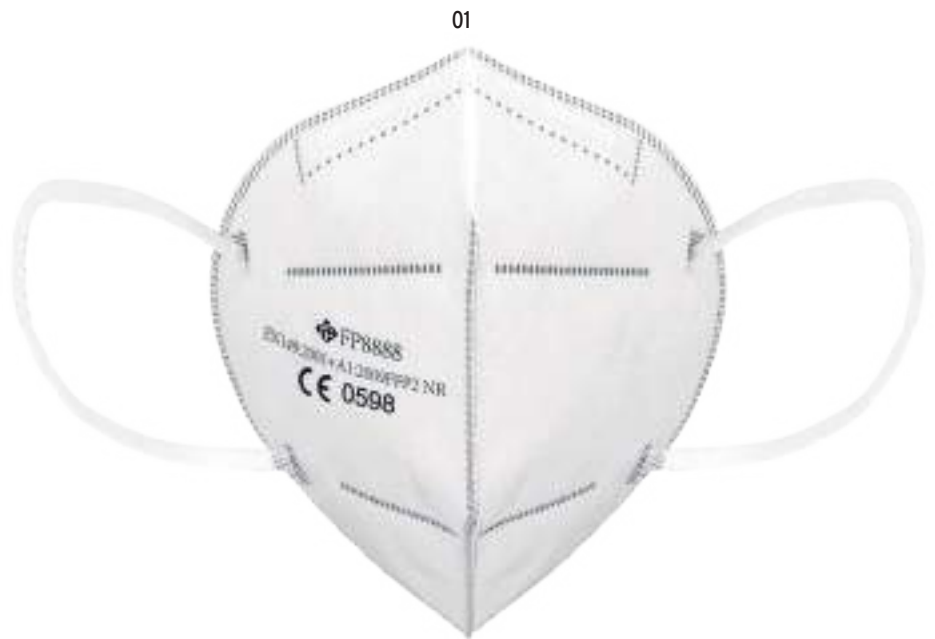

FFP2 NR

CE 0598

21428C*

Mascherina protettiva filtrante FFP2 NR - EN 149:2001+A1:2009. Scatola da 10pz. Priva di sostanze pericolose (SVHC)

taglia unica - TNT + MELTBLOWN

10/1000

* Dispositivo Protezione Individuale Non sterile.