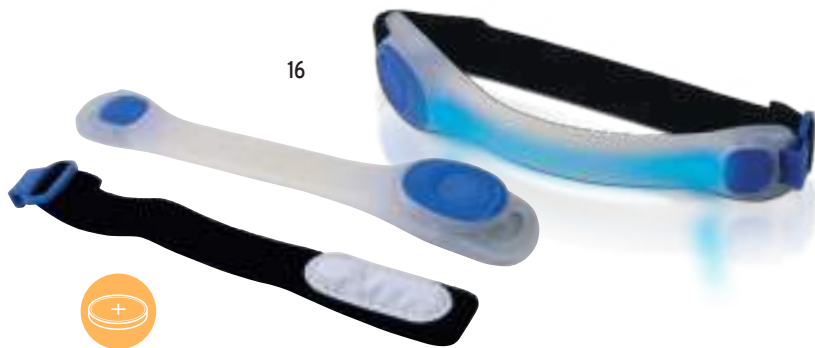

16420

Luce di sicurezza con LED in colore blu in plastica gommata con bracciale chiusura

cm 3,5 x 18,5 x 1,3 - plastica

10/50