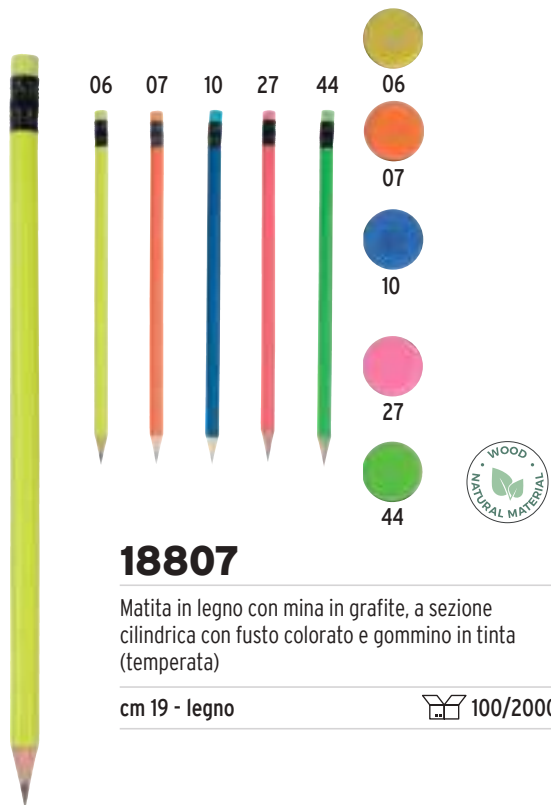

19804

Matita cilindrica nera con gomma colorata (temperata)

cm 19 - legno

100/2000

18807

Matita in legno con mina in grafite, a sezione cilindrica con fusto colorato e gommino in tinta (temperata)

cm 19 - legno