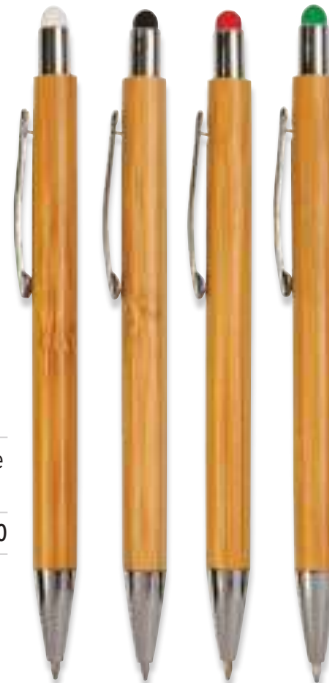

BAMBÙ

IL MATERIALE NATURALE, DUREVOLE E FLESSIBILE

22

22810

Penna a scatto in bambù con gommino per touch screen, clip in metallo e particolari cromati

ø 9 mm - h 13,5 cm bambù + metallo

100/1000

10

01

02

03

04

21804

Penna a scatto con fusto in bambù, touch colorato e punta cromata

bambù + metallo

100/1000