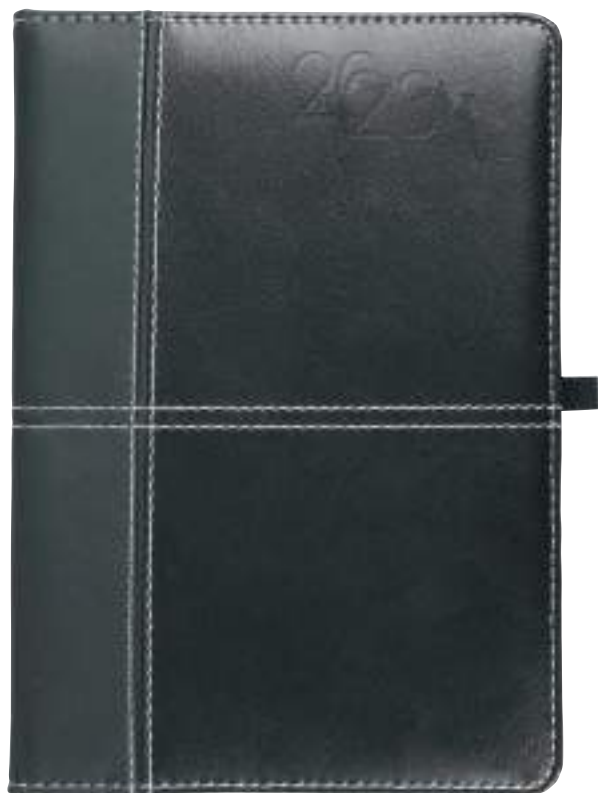

23703

Agenda settimanale 2023

cm 18 x 25,5 - PU/cartoncino settimanale

40